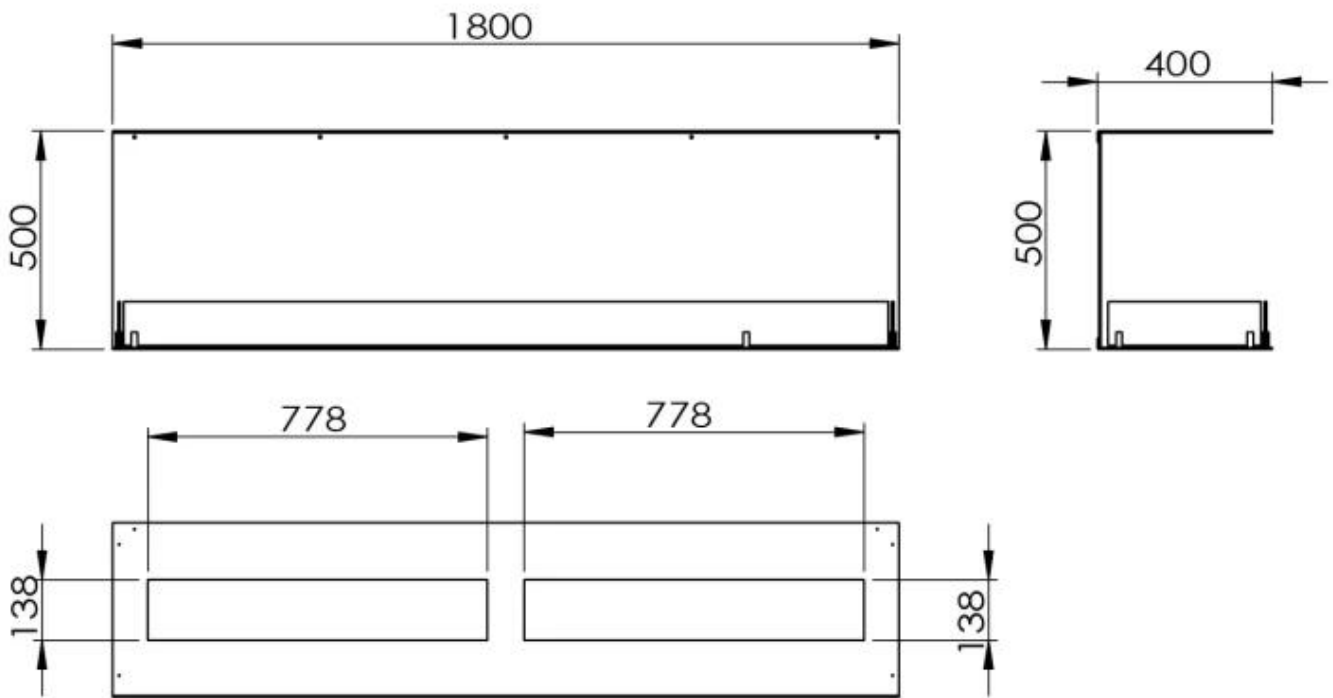

TECHNISCHE SPEZIFIKATIONEN

Brenner

Steuerung	Fernbedienung
Steuerung	Automatisch
Steuerung	Manuell
Mindestraumgröße	130 Kubikmeter
Mindestraumgröße	160 Kubikmeter
Einstellbar	Ja
Flammenlänge	130 cm
Flammenlänge	120 cm
Brenndauer bis zu	35 Stunden
Brenndauer bis zu	11 Stunden
Brenndauer bis zu	6,5 Stunden
Kapazität	8,6 Liter
Kapazität	26,8 Liter
Kapazität	8 Liter
Stromanforderungen	Nein
Stromanforderungen	Ja
Wärmeleistung (Max.)	13 kW
Wärmeleistung (Max.)	8,8 kW

Dimensionen

Länge/Breite	180 cm
Höhe	50 cm
Tiefe	40 cm

Foco Three 1800 - Manual Burner

Foco Three 1800 - Automatic Burner