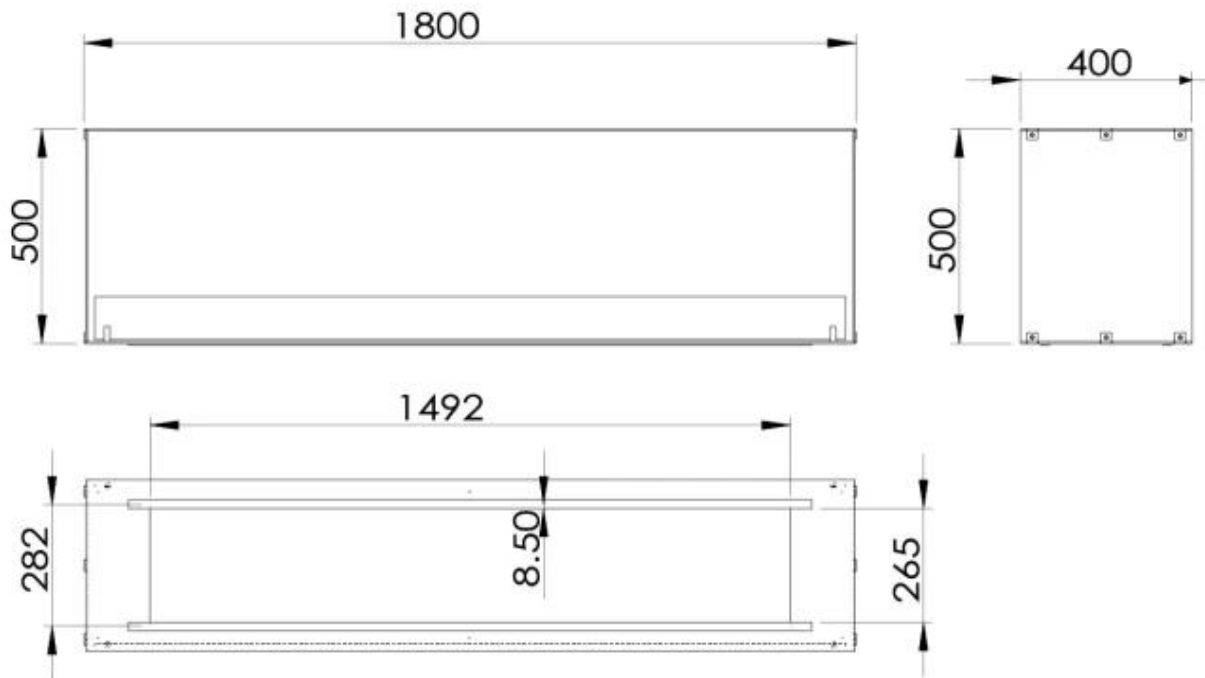

Foco Two 1800 - Automatic Burner