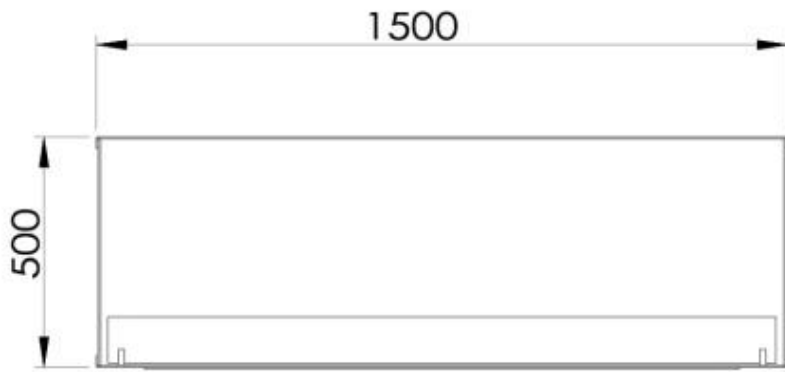

FOCO TWO 1500

BIO-30-151

Der Foco Two 1500 ist ein 150 cm breiter, zweiseitiger Bioethanol-Einbaukamin, der eine beeindruckende Sicht auf die Flammen von beiden Seiten bietet. Dieser Kamin eignet sich ideal für die Integration in Trennwände und für die Platzierung in TV-Bereichen. Teil der beliebten Foco-Serie, die für preiswerte Bioethanol-Einbaukamine bekannt ist, bietet der Foco Two 1500 die Möglichkeit, zwischen einem manuellen und einem automatischen Brenner zu wählen, was eine flexible Steuerung der Flammen und des Betriebs ermöglicht. Der Kamin besteht aus 4 mm dickem, pulverbeschichtetem Edelstahl und besticht durch ein minimalistisches Design, das die natürliche Schönheit des Feuers perfekt zur Geltung bringt.

TECHNISCHE SPEZIFIKATIONEN

Brenner

Steuerung	Manuell
Steuerung	Fernbedienung
Steuerung	Automatisch
Mindestraumgröße	94 Kubikmeter
Mindestraumgröße	140 Kubikmeter
Einstellbar	Ja
Flammenlänge	100 cm
Flammenlänge	90 cm
Brenndauer bis zu	35 Stunden
Brenndauer bis zu	11 Stunden
Brenndauer bis zu	7,5 Stunden
Kapazität	21 Liter
Kapazität	6,8 Liter
Kapazität	7 Liter
Stromanforderungen	Nein
Stromanforderungen	Ja
Wärmeleistung (Max.)	9,4 kW
Wärmeleistung (Max.)	6,4 kW

Aussehen

Material	Stahl
Stahlstärke	4 mm
Farbe	Schwarz
Inklusive Scheibe	Ja

Typ

Brennstoff	Bioethanol
Produkttyp	Ethanol Tunnel Einbaukamin
Abzug/Schornstein	Nicht erforderlich
Marke	Foco
Verwendung	Indoor
Flammenansicht	See-through
Garantie	2 Jahre

Dimensionen

Länge/Breite	150 cm
Höhe	50 cm
Tiefe	40 cm

Foco Two 1500 - Automatic Burner

Foco Two 1500 - Manual Burner