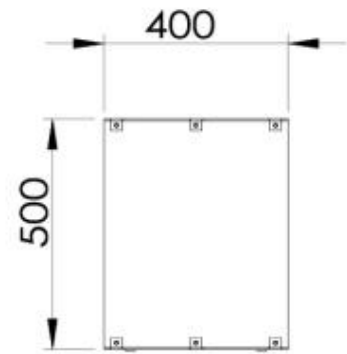

Dimensionen

Länge/Breite	150 cm
Höhe	50 cm
Tiefe	40 cm

Foco Two 1500 - Automatic Burner

Foco Two 1500 - Manual Burner