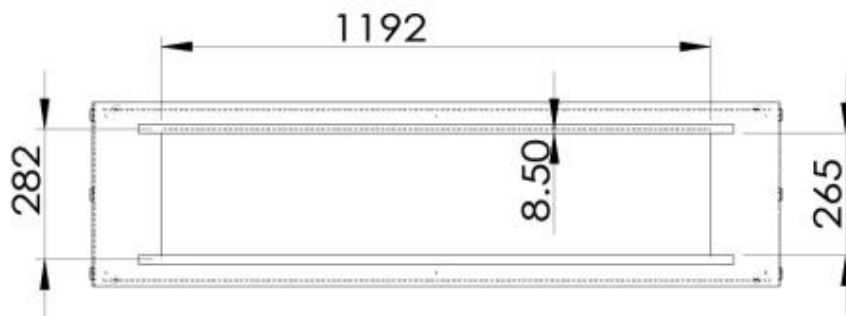

Dimensionen

Länge/Breite	150 cm
Höhe	50 cm
Tiefe	40 cm

Foco Two 1500 - Automatic Burner

Foco Two 1500 - Manual Burner