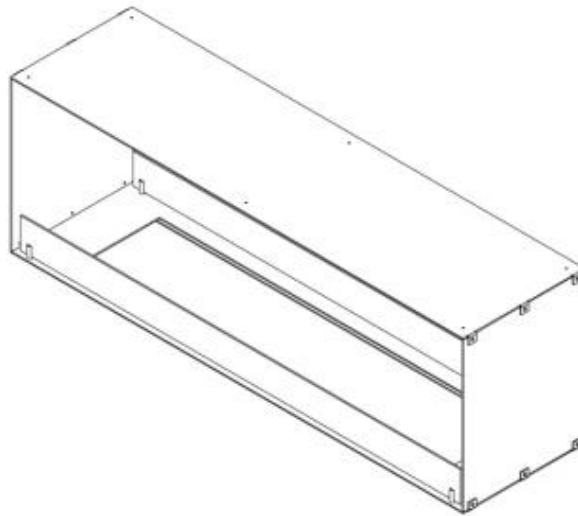

FOCO TWO 1500

BIO-30-151

Der Foco Two 1500 ist ein 150 cm breiter, zweiseitiger Bioethanol-Einbaukamin, der eine beeindruckende Sicht auf die Flammen von beiden Seiten bietet. Dieser Kamin eignet sich ideal für die Integration in Trennwände und für die Platzierung in TV-Bereichen. Teil der beliebten Foco-Serie, die für preiswerte Bioethanol-Einbaukamine bekannt ist, bietet der Foco Two 1500 die Möglichkeit, zwischen einem manuellen und einem automatischen Brenner zu wählen, was eine flexible Steuerung der Flammen und des Betriebs ermöglicht. Der Kamin besteht aus 4 mm dickem, pulverbeschichtetem Edelstahl und besticht durch ein minimalistisches Design, das die natürliche Schönheit des Feuers perfekt zur Geltung bringt.

Aussehen

Material	Stahl
Stahlstärke	4 mm
Farbe	Schwarz
Inklusive Scheibe	Ja

Typ

Brennstoff	Bioethanol
Produkttyp	Ethanol Tunnel Einbaukamin
Abzug/Schornstein	Nicht erforderlich
Marke	Foco
Verwendung	Indoor
Flammenansicht	See-through
Garantie	2 Jahre

Dimensionen

Länge/Breite	150 cm
Höhe	50 cm
Tiefe	40 cm

Foco Two 1500 - Automatic Burner

Foco Two 1500 - Manual Burner