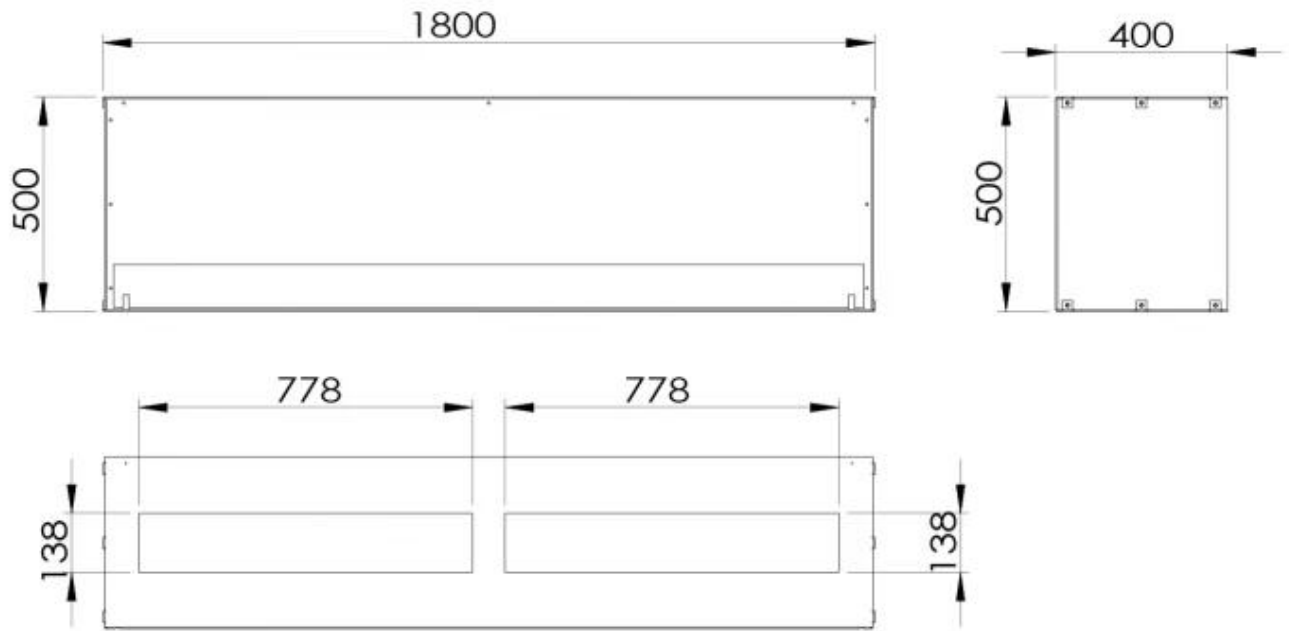

TECHNISCHE SPEZIFIKATIONEN

Brenner

Einstellbar	Ja
Mindestraumgröße	130 Kubikmeter
Mindestraumgröße	160 Kubikmeter
Kapazität	26,8 Liter
Kapazität	8,6 Liter
Kapazität	7 Liter
Stromanforderungen	Nein
Stromanforderungen	Ja
Wärmeleistung (Max.)	13 kW
Wärmeleistung (Max.)	8,8 kW

Dimensionen

Länge/Breite	180 cm
Höhe	50 cm
Tiefe	40 cm

Foco One 1800 - Manual Burner

Foco One 1800 - Automatic Burner