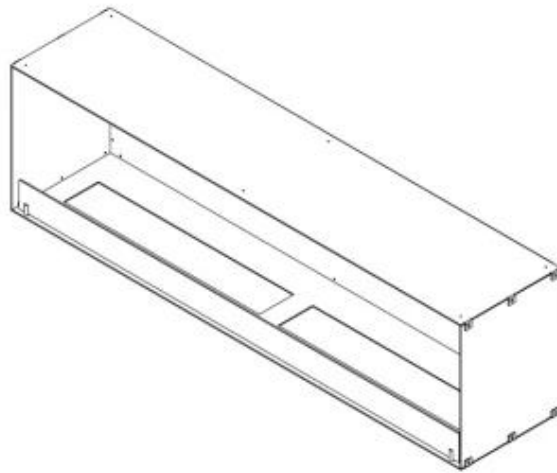

FOCO ONE 1800

BIO-30-150

Foco One 1800 ist ein beeindruckender Bioethanol-Einbaukamin mit einer Breite von 180 cm, der in modernen Innenräumen zu einem echten Blickfang wird. Das einseitige Design macht ihn besonders geeignet für Wandinstallationen, etwa unter einem Fernseher oder als Teil einer Medienwand. Sie haben die Wahl zwischen einer manuellen Doppelbrenner-Konfiguration für ein traditionelles Erlebnis oder automatischen Brennern mit Fernbedienung für zusätzlichen Komfort. Der Kamin besteht aus 4 mm dickem, pulverbeschichtetem Edelstahl in elegantem Schwarz und ist mit gehärtetem Glas ausgestattet, das für eine gleichmäßige Flamme sorgt und die Sicherheit gewährleistet.

Dimensionen

Länge/Breite	180 cm
Höhe	50 cm
Tiefe	40 cm

Foco One 1800 - Manual Burner

Foco One 1800 - Automatic Burner