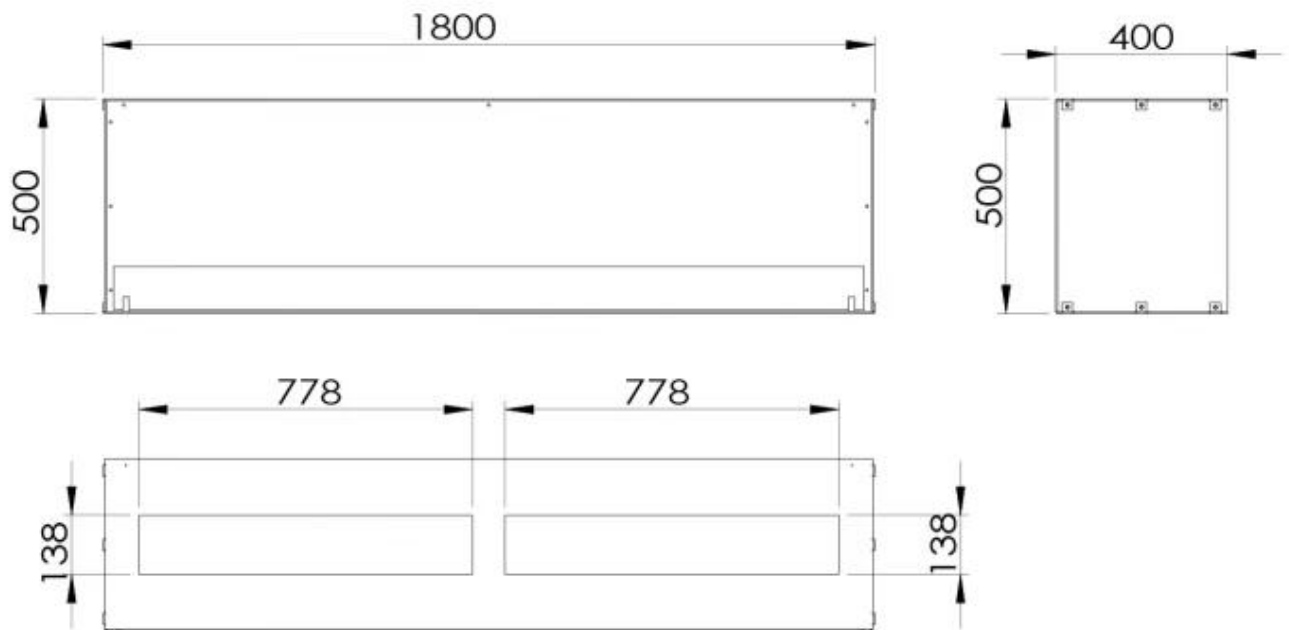

TECHNISCHE SPEZIFIKATIONEN

Brenner

Einstellbar	Ja
Mindestraumgröße	130 Kubikmeter
Mindestraumgröße	160 Kubikmeter
Kapazität	26,8 Liter
Kapazität	8,6 Liter
Kapazität	7 Liter
Stromanforderungen	Nein
Stromanforderungen	Ja
Wärmeleistung (Max.)	13 kW
Wärmeleistung (Max.)	8,8 kW

Dimensionen

Länge/Breite	180 cm
Höhe	50 cm
Tiefe	40 cm

Foco One 1800 - Manual Burner

Foco One 1800 - Automatic Burner