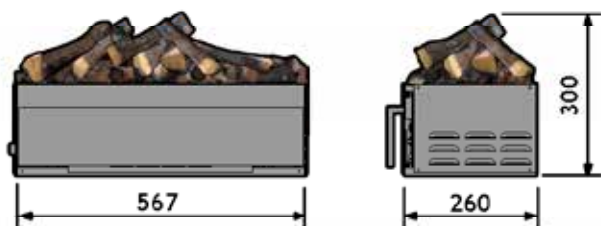

Juneau (XL)

Optimyst® | 230V/50Hz | 250/ 400 Watt

Juneau

Juneau XL

Der Juneau ist ein Elektro-Kamineinsatz, der in nahezu jedem Innenraum oder Indoor-Objekt, einschließlich inaktiver Gas- oder Holzkamine, einen Platz findet. Das verblüffend realistische dreidimensionale Optimyst®-Flammenbild entsteht aus einer Mischung aus kaltem Wasservernebelung und Licht, die von allen Seiten sichtbar ist und ohne Gefahr berührt werden kann. Ein praktisches Detail: der Wasserbehälter kann von vorne nachgefüllt werden, ohne dass der glühende Holzsplit-Set herausgenommen werden muss. Kurzum: Der Juneau bildet eine perfekte Basis für großartige Kaminprojekte.

- Geeignet für Installationsprojekte und den Einbau in maßgefertigte Kaminfassaden
- Leicht zu füllender Wasserbehälter, ermöglicht ca. 8-10 Stunden Betrieb, bevor ein Nachfüllen erforderlich ist
- Der Wassertank ist über eine leicht zugängliche Schublade an der Vorderseite erreichbar
- Holzsplit-Set inklusive

Juneau (XL)

Maße

Alle Maße sind in mm

Juneau

Juneau XL

		Juneau	Juneau XL
Allgemeine Spezifikationen	Kaminsystem	Optimyst®	Optimyst®
	Artikelnummer	202086	202666
	EAN-Code	5011139202086	5011139202666
	Modell	Eingebautes Element	Eingebautes Element
	Feuersicht	4-seitig	4-seitig
	Farbe	Schwarz	Schwarz
	Dekoration / Feuerbett	LED logset	Logset
Produktgröße	Maße Feuersicht (B x H)	32 x 20 cm	51 x 20 cm
	Außenmaße BxHxT	56,7 x 30 x 26 cm	72 x 35 x 33 cm
Funktionen	Heizleistung	Nein	Nein
	Thermostat	Nein	Nein
	Fernbedienung	Ja	Ja
	Manuelle Steuerung direkt am Kamin möglich ja / nein	Ja	Ja
	Lichtmodul	Halogen	Halogen
	Soundmodul	Nein	Nein
	Einstellungen Farbeffekte	Nein	Nein
Stromverbrauch	Heizstufe 1 in W	-	-
	Heizstufe 2 in W	-	-
	Flammenbetrieb in W	250W	400W
	Max. Stromverbrauch	250W	400W
Netzspannung	Netzspannung/elektrische Frequenz	230V/50Hz	230V/50Hz
Spezifikationen:	Produktgewicht in Kg	15,5	20,5
	Länge des Kabels	1,5 m	1,5 m
	Garantie	2 Jahre	2 Jahre