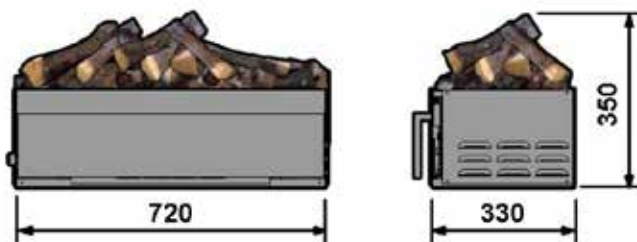

Juneau (XL)

Optimyst® | 230V/50Hz | 250/ 400 Watt

Juneau

Juneau XL

Der Juneau ist ein Elektro-Kamineinsatz, der in nahezu jedem Innenraum oder Indoor-Objekt, einschließlich inaktiver Gas- oder Holzkamine, einen Platz findet. Das verblüffend realistische dreidimensionale Optimyst®-Flammenbild entsteht aus einer Mischung aus kaltem Wasservernebelung und Licht, die von allen Seiten sichtbar ist und ohne Gefahr berührt werden kann. Ein praktisches Detail: der Wasserbehälter kann von vorne nachgefüllt werden, ohne dass der glühende Holzsplit-Set herausgenommen werden muss. Kurzum: Der Juneau bildet eine perfekte Basis für großartige Kaminprojekte.

- Geeignet für Installationsprojekte und den Einbau in maßgefertigte Kaminfassaden
- Leicht zu füllender Wasserbehälter, ermöglicht ca. 8-10 Stunden Betrieb, bevor ein Nachfüllen erforderlich ist
- Der Wassertank ist über eine leicht zugängliche Schublade an der Vorderseite erreichbar
- Holzsplit-Set inklusive

Juneau (XL)

Maße

Alle Maße sind in mm

Juneau

Juneau XL

		Juneau	Juneau XL
Allgemeine Spezifikationen	Kaminsystem	Optimyst®	Optimyst®
	Artikelnummer	202086	202666
	EAN-Code	5011139202086	5011139202666
	Modell	Eingebautes Element	Eingebautes Element
	Feuersicht	4-seitig	4-seitig
	Farbe	Schwarz	Schwarz
	Dekoration / Feuerbett	LED logset	Logset
Produktgröße	Maße Feuersicht (B x H)	32 x 20 cm	51 x 20 cm
	Außenmaße BxHxT	56,7 x 30 x 26 cm	72 x 35 x 33 cm
Funktionen	Heizleistung	Nein	Nein
	Thermostat	Nein	Nein
	Fernbedienung	Ja	Ja
	Manuelle Steuerung direkt am Kamin möglich ja / nein	Ja	Ja
	Lichtmodul	Halogen	Halogen
	Soundmodul	Nein	Nein
	Einstellungen Farbeffekte	Nein	Nein
Stromverbrauch	Heizstufe 1 in W	-	-
	Heizstufe 2 in W	-	-
	Flammenbetrieb in W	250W	400W
	Max. Stromverbrauch	250W	400W
Netzspannung	Netzspannung/elektrische Frequenz	230V/50Hz	230V/50Hz
Spezifikationen:	Produktgewicht in Kg	15,5	20,5
	Länge des Kabels	1,5 m	1,5 m
	Garantie	2 Jahre	2 Jahre